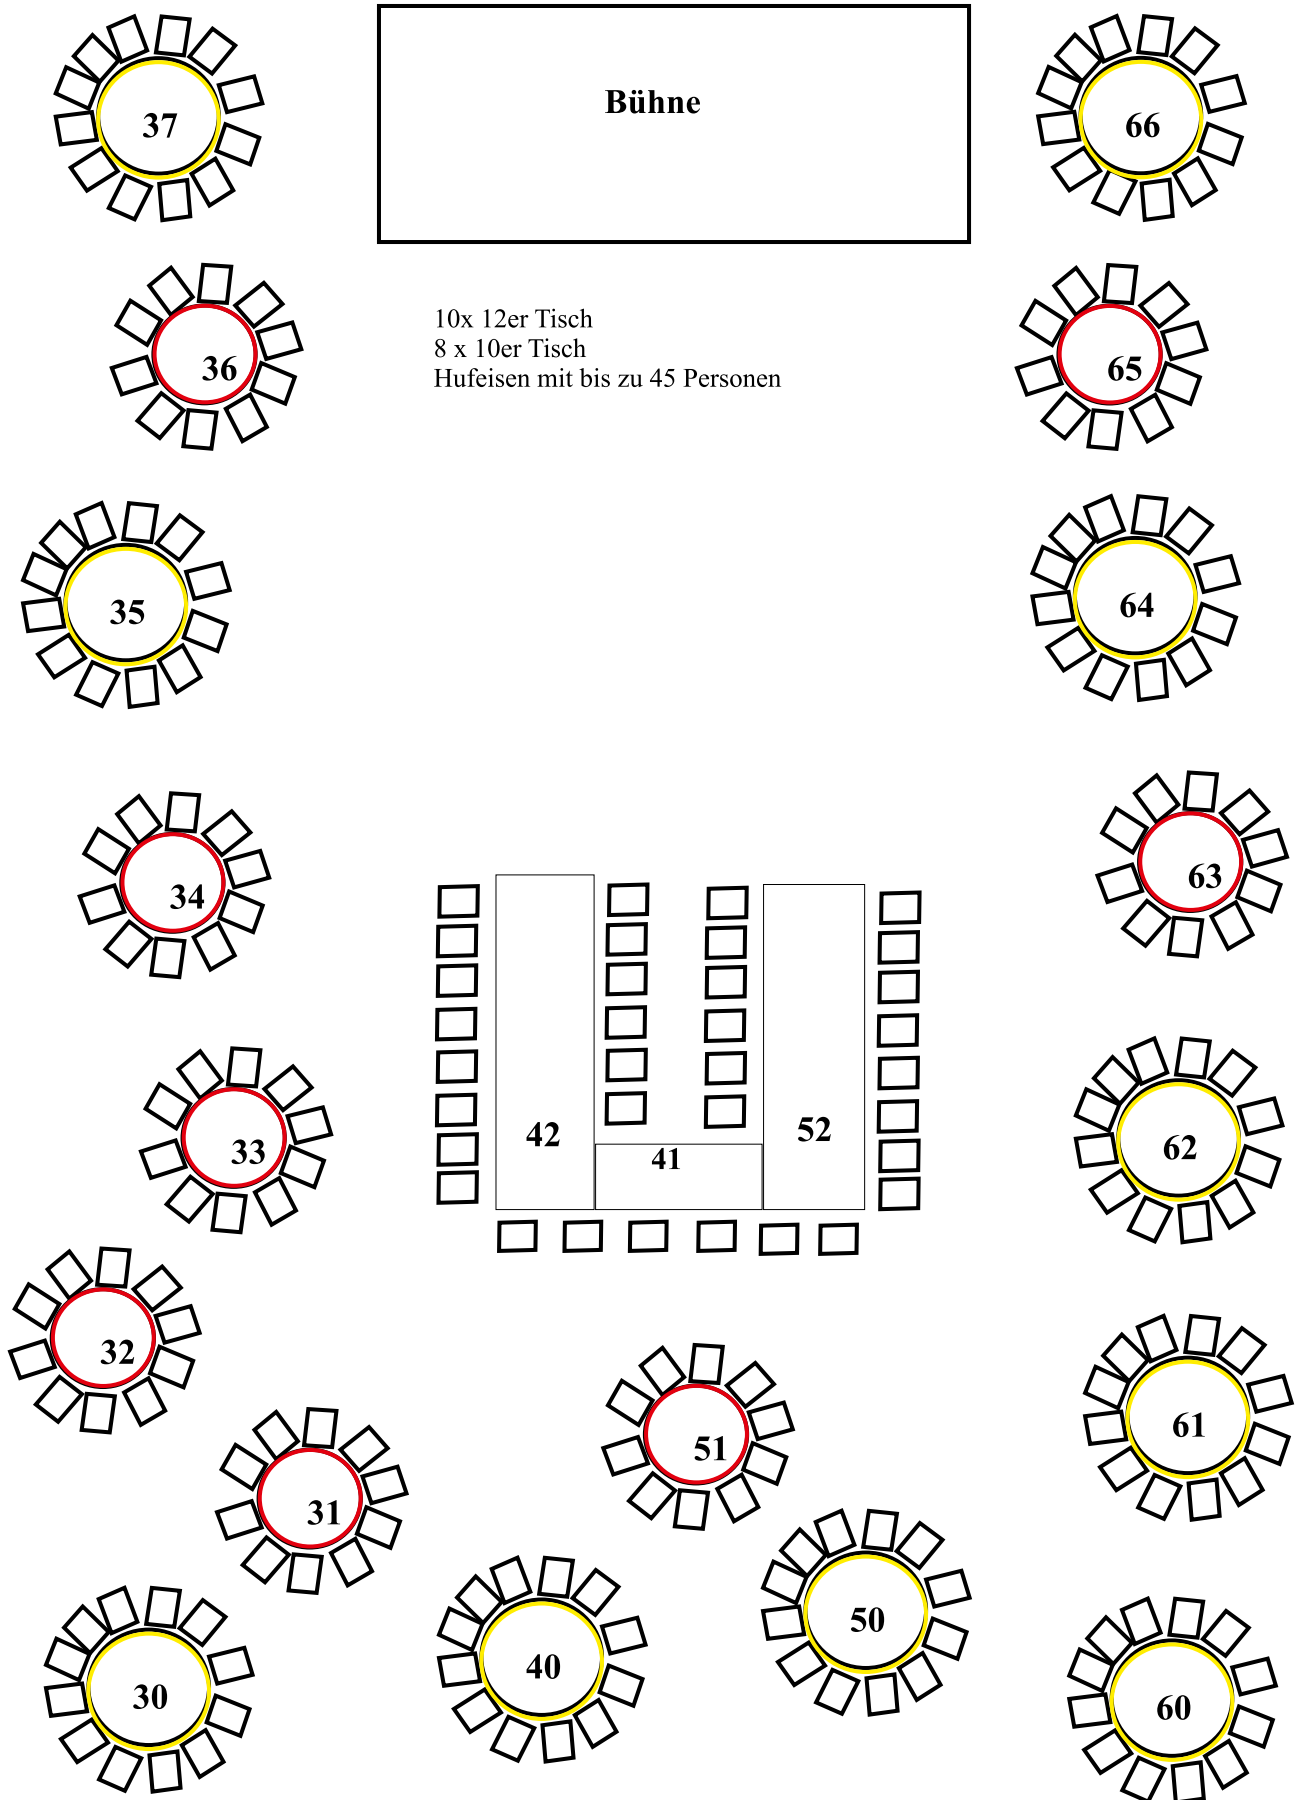

**Fotoecke**

**Bühne**

**Buffet**

**Eingang**

**Buffet**

Fotoecke +  
 Stehtisch

**Bühne**

12x 12er Tisch - Maximalbelegung  
 10x 10er Tisch - Maximalbelegung

**Fotoecke**

HZ ca. 300  
 Personen  
 Große  
 Tanzfläche

**Notausgang**

**Notausgang**

**Notausgang**