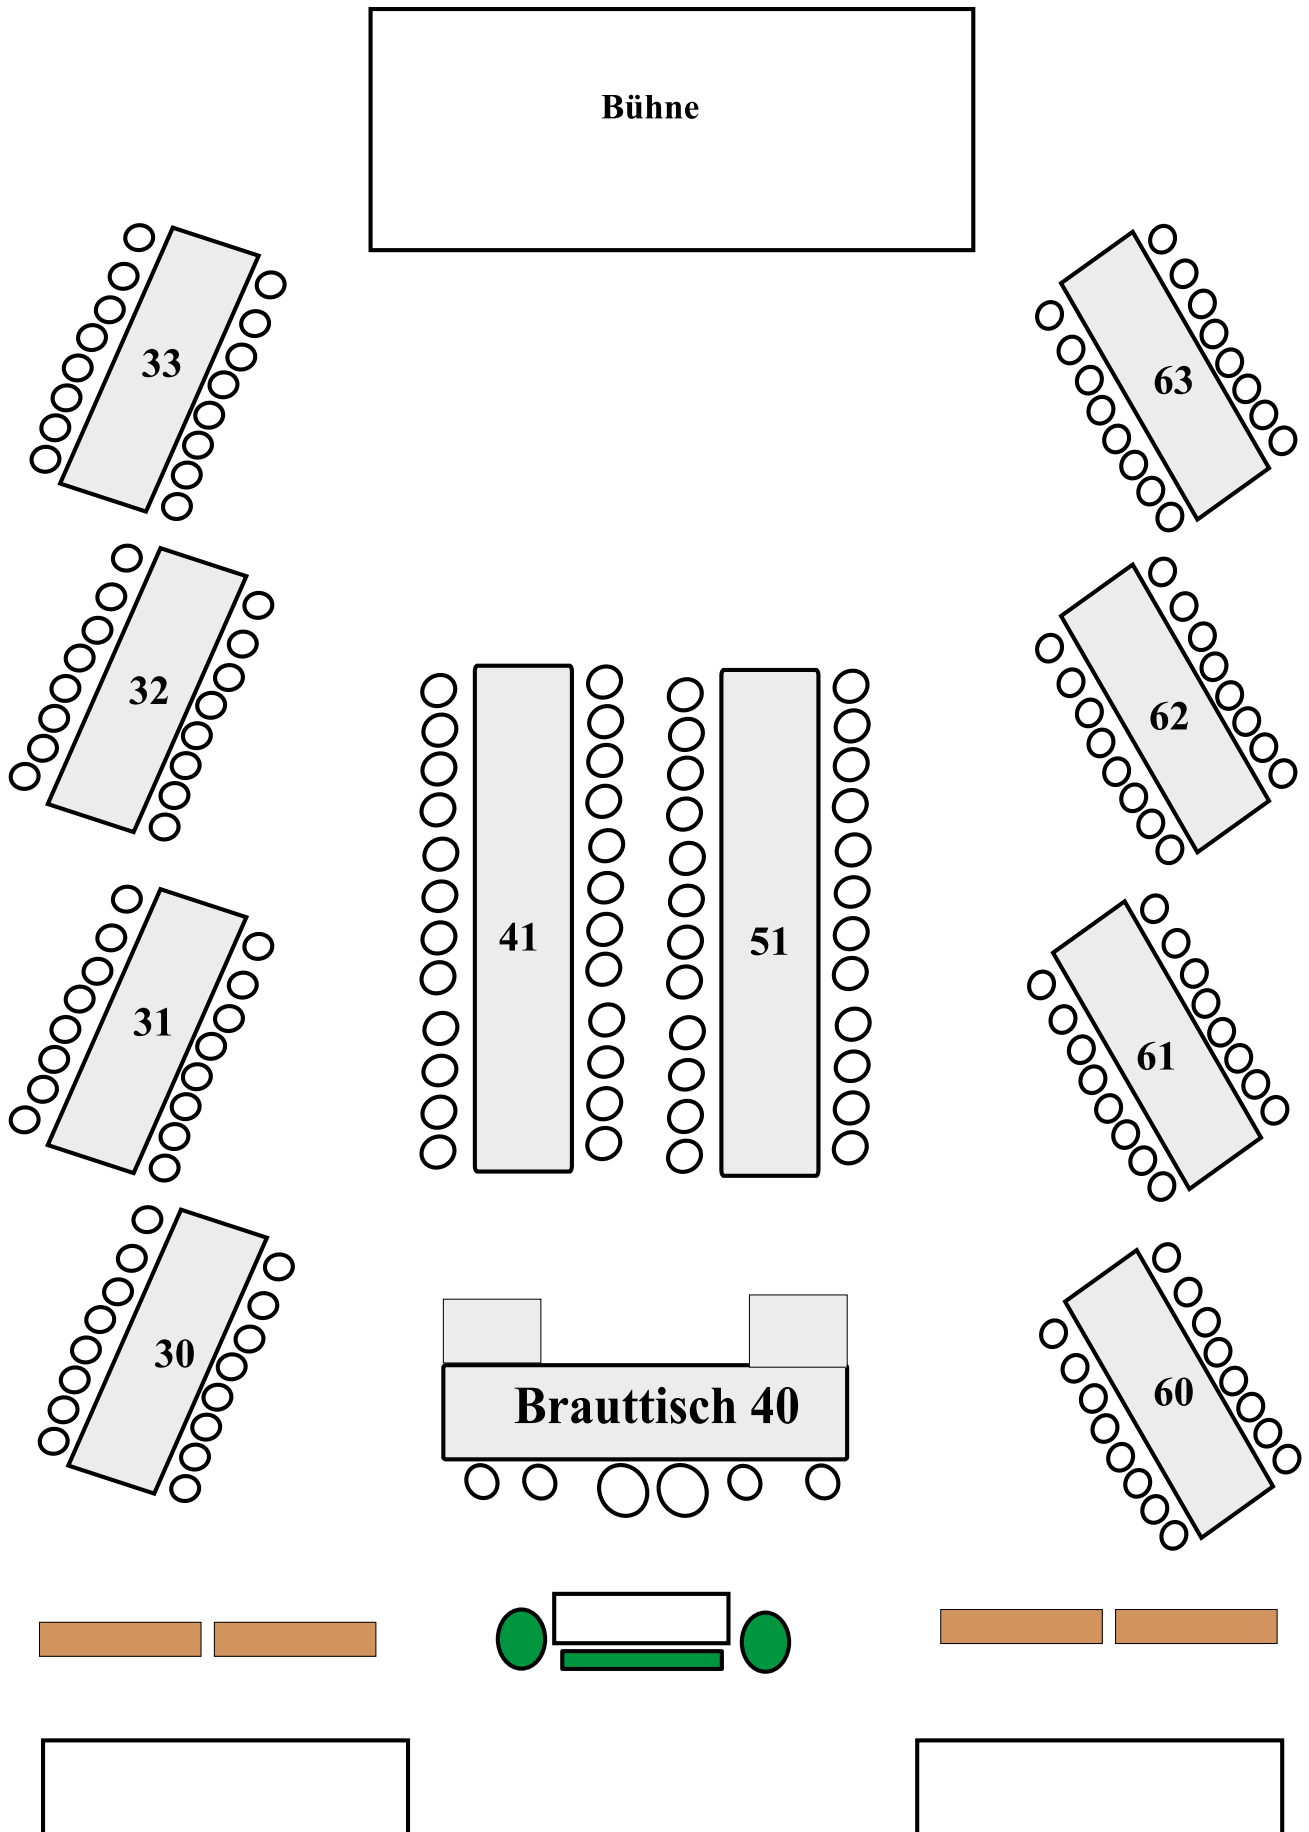

**Fotoecke**

**Bühne**

**Buffet**

**Eingang**

**Buffet**

Fotoecke +  
 Stehtisch

**Bühne**

12x 12er Tisch - Maximalbelegung  
 10x 10er Tisch - Maximalbelegung

**Fotoecke**

HZ ca. 300  
 Personen  
 Große  
 Tanzfläche

**Notausgang**

**Notausgang**

**Notausgang**