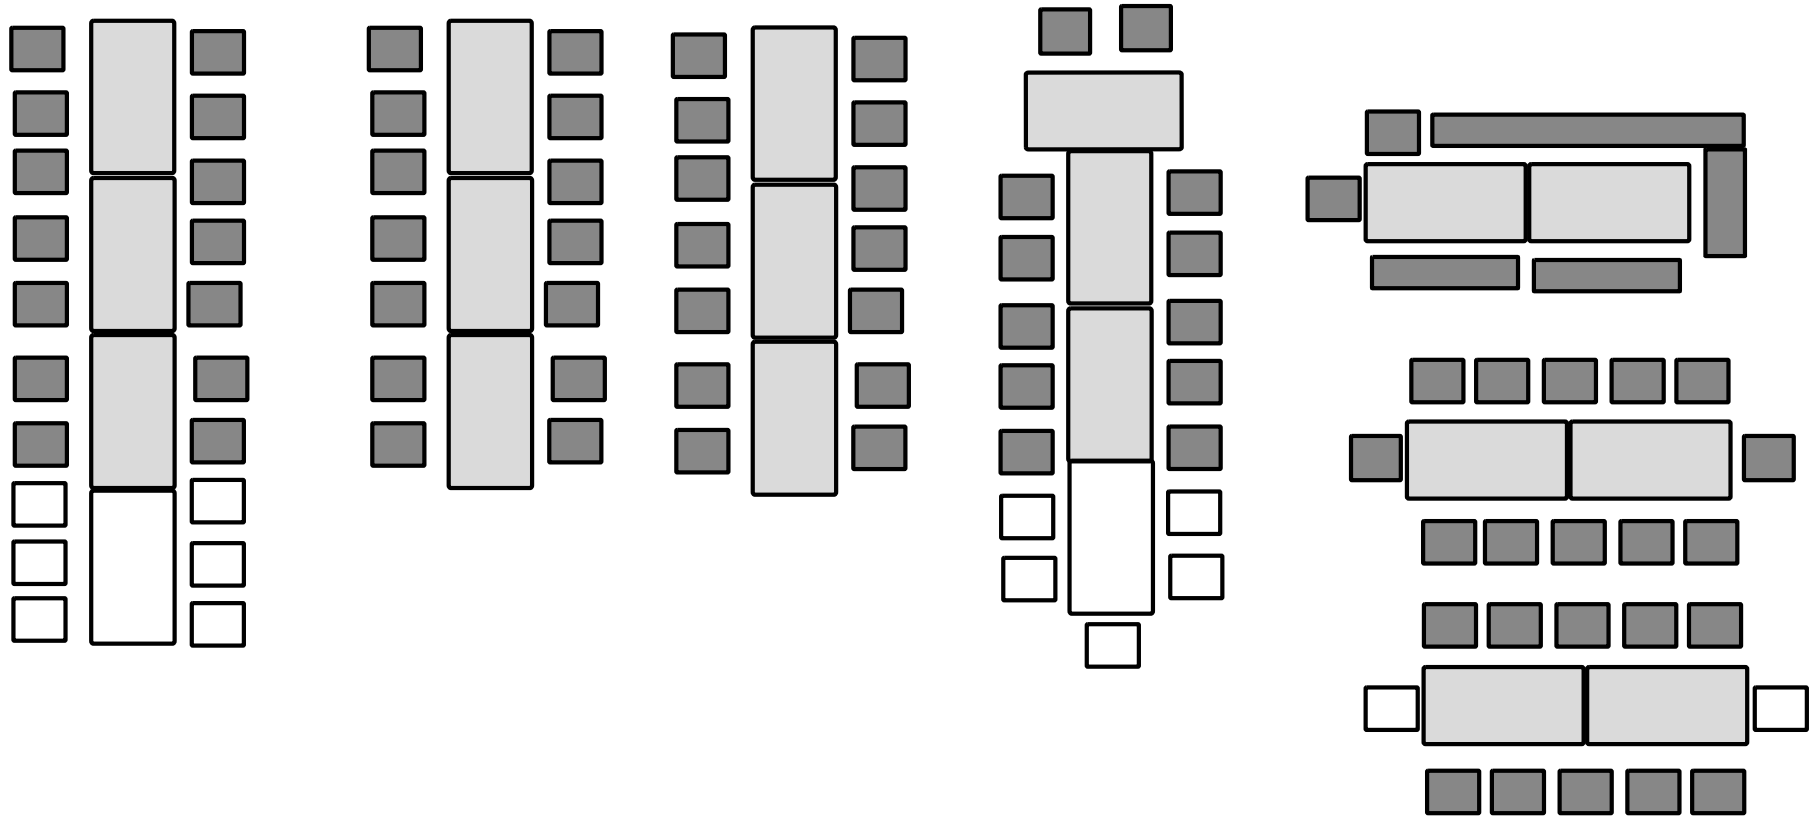

Rockermeier – Feiern auf dem Lande
Saalplan „Spiegelsaal“
Bestuhlungsbeispiel A
60 Personen, Hufeisen-Blöcke

Landgasthof Rockermeier GmbH
Bachstraße 3 · 85290 Unterpindhart
T: 08452 608 · F: 08452 70297
info@landgasthofrockermeier.de
www.landgasthof-rockermeier.de

Tanzbereich