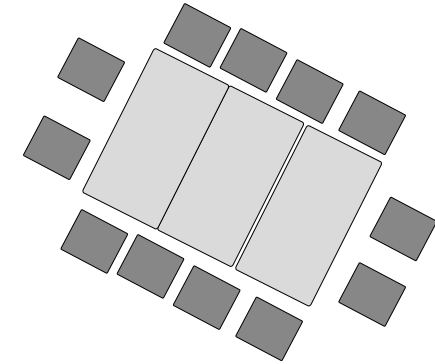

Rockermeier – Feiern auf dem Lande
Saalplan „Spiegelsaal“
Bestuhlungsbeispiel A
60 Personen, Hufeisen-Blöcke

Landgasthof Rockermeier GmbH
Bachstraße 3 · 85290 Unterpindhart
T: 08452 608 · F: 08452 70297
info@landgasthofrockermeier.de
www.landgasthof-rockermeier.de

Tanzbereich