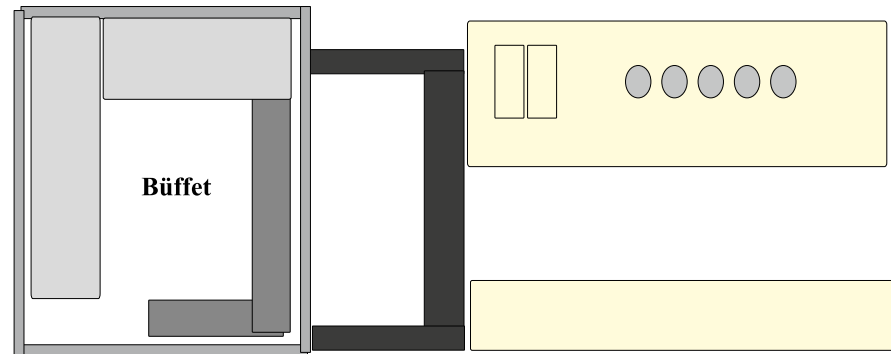

Rockermeier – Feiern auf dem Lande
Saalplan „Spiegelsaal“
Bestuhlungsbeispiel A
60 Personen, Hufeisen-Blöcke

Landgasthof Rockermeier GmbH
Bachstraße 3 · 85290 Unterpindhart
T: 08452 608 · F: 08452 70297
info@landgasthofrockermeier.de
www.landgasthof-rockermeier.de

Tanzbereich