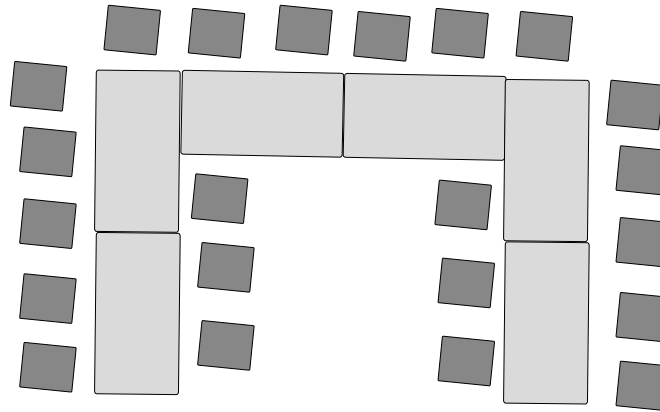

Rockermeier – Feiern auf dem Lande
Saalplan „Spiegelsaal“
Bestuhlungsbeispiel A
60 Personen, Hufeisen-Blöcke

Landgasthof Rockermeier GmbH
Bachstraße 3 · 85290 Unterpindhart
T: 08452 608 · F: 08452 70297
info@landgasthofrockermeier.de
www.landgasthof-rockermeier.de

Tanzbereich