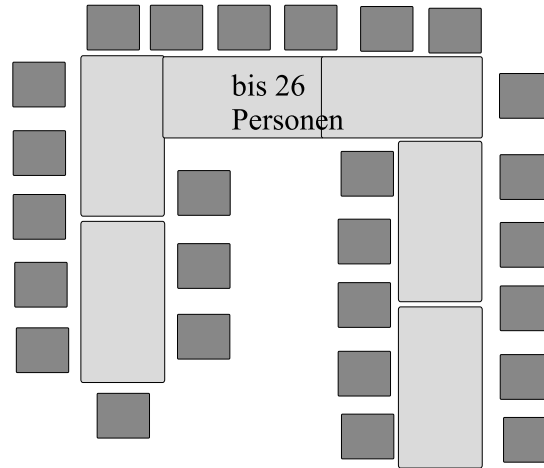

Rockermeier – Feiern auf dem Lande
Saalplan „Spiegelsaal“
Bestuhlungsbeispiel A
60 Personen, Hufeisen-Blöcke

Landgasthof Rockermeier GmbH
Bachstraße 3 · 85290 Unterpindhart
T: 08452 608 · F: 08452 70297
info@landgasthofrockermeier.de
www.landgasthof-rockermeier.de

Tanzbereich