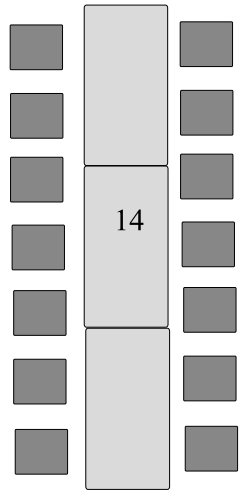

Rockermeier – Feiern auf dem Lande
Saalplan „Spiegelsaal“
Bestuhlungsbeispiel A
60 Personen, Hufeisen-Blöcke

Landgasthof Rockermeier GmbH
Bachstraße 3 · 85290 Unterpindhart
T: 08452 608 · F: 08452 70297
info@landgasthofrockermeier.de
www.landgasthof-rockermeier.de

Tanzbereich